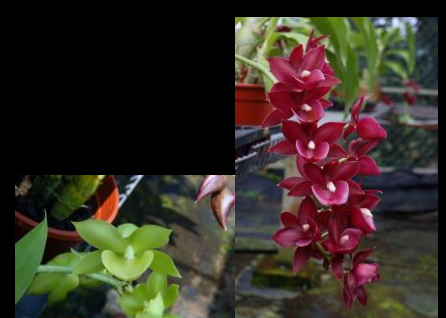

WJ-8 開花株 2.5号
Clowesetum Jumbo Glory
'Jumbo Elf'
クロウエセタム
ジャンボーグローリー
'ジャンボー エルフ'
メリクロン 香りある下垂咲き
草丈10~20cmになる。

WJ-9 開花株 2.5号
Cycnodes Jumbo Diamond
シクノテス ジャンボーダイヤモンド
艶のある黄色からオレンジ系まで開
花する実生 香りが良い
草丈25~30cmになる。

WJ-10 開花株 2.5号
Catanoches Jumbo Chastity
カタノチエス
ジャンボーキャスティテキー
'ジャンボー'
メリクロン 香りが良い
草丈15~25cmになる。

WJ-11 開花株 2.5号
Clowesetum Jumbo Circle
'Yellow'
クロウエセタム
ジャンボーサークル'イエロー'
メリクロン 香りが良い
草丈10~20cmになる。

WJ-12 開花株 2.5号
Monnierara Jumbo Delight
モニエララ ジャンボーティライト
様々な色彩が開花する実生株
香りある 草丈15~25cmになる。